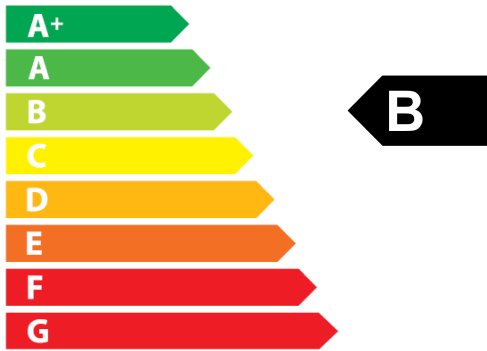

ENERG Y UA
енергия · ενεργεια
IE IA

VENTS

VKM 160 EC (brown box)

45
dB

650 m³/h

ENERGIA · ЕНЕРГИЯ · ΕΝΕΡΓΕΙΑ · ENERGIJA · ENERGY · ENERGIE · ENERGI

2016

1254/2014